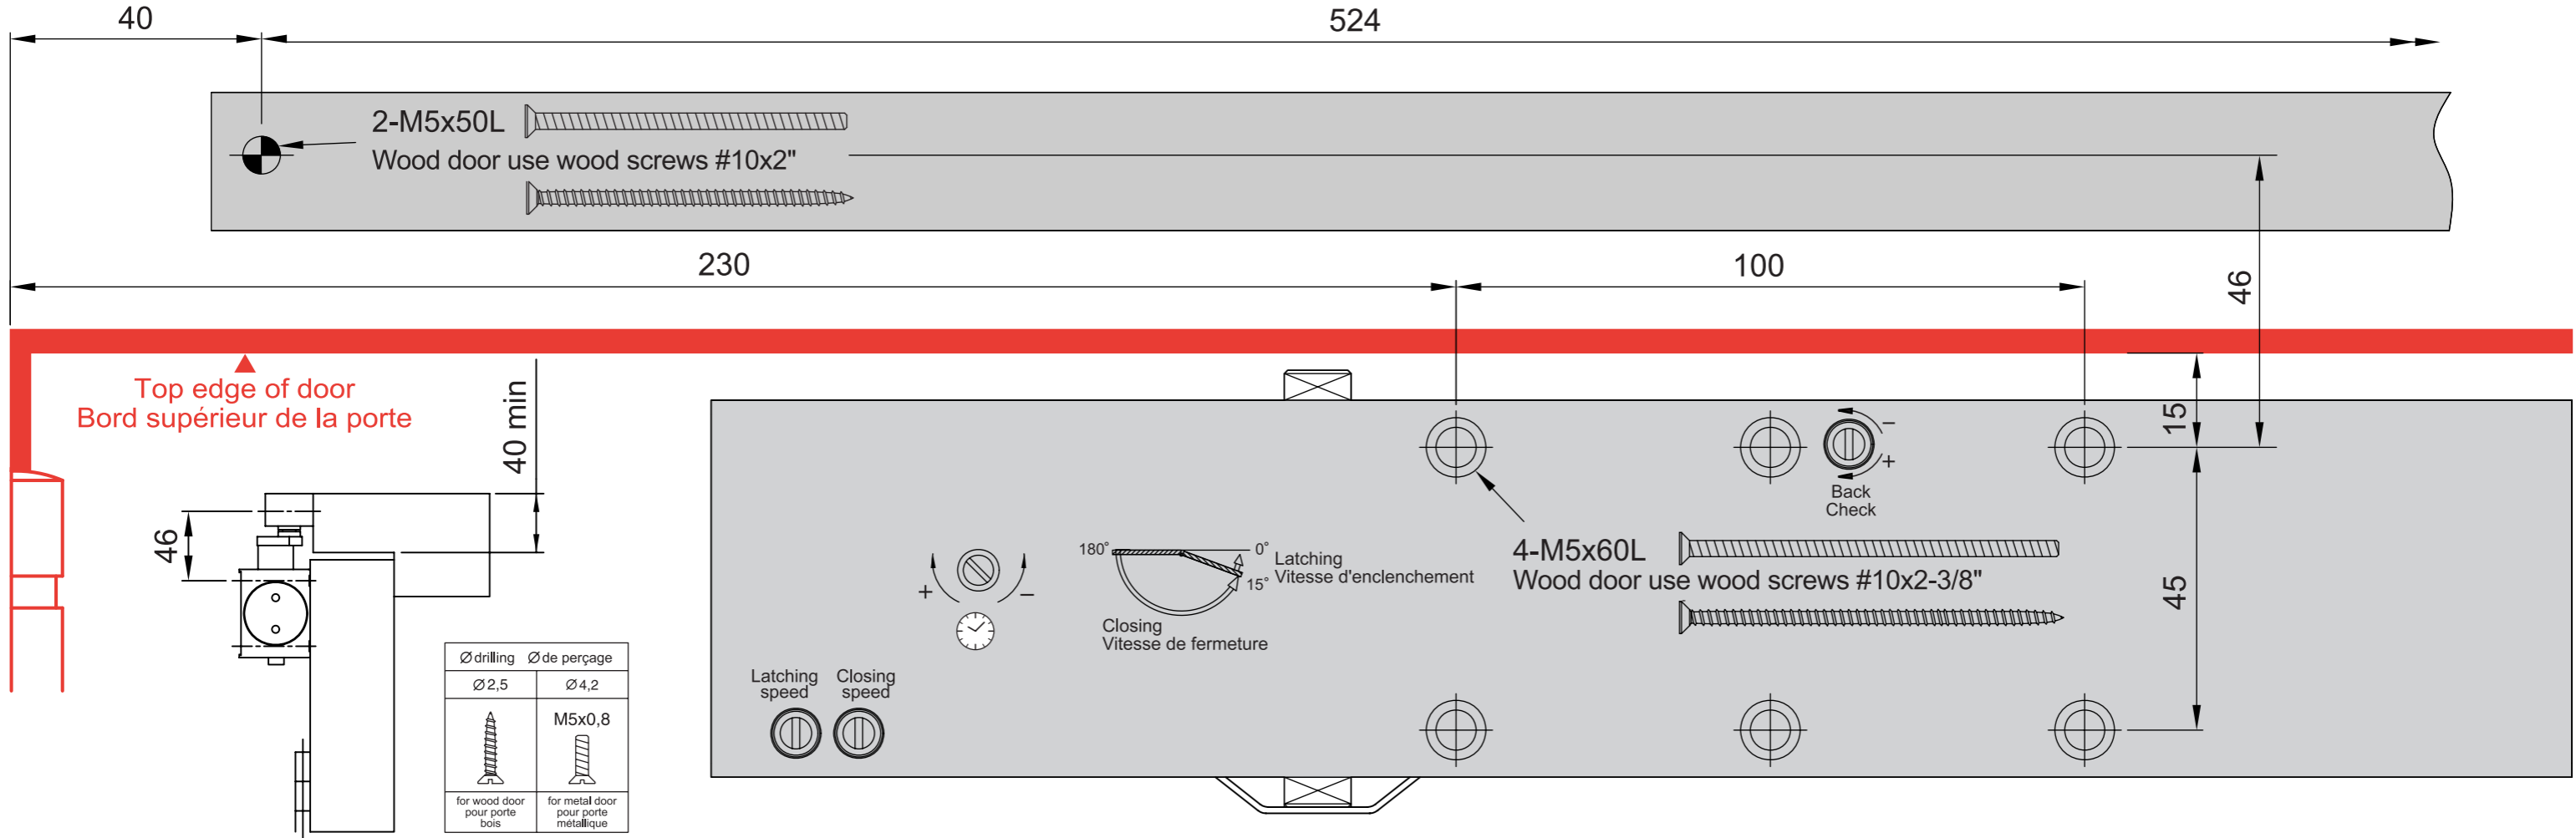

EN 2~4 TRACK CLOSER

Force 2 à 4 Ferme porte à bras glissière

Regular Fixing-Pull Side
Mode de pose

EN 2~4 TRACK CLOSER

Force 2 à 4 Ferme porte à bras glissière

Regular Fixing-Pull Side
Mode de pose